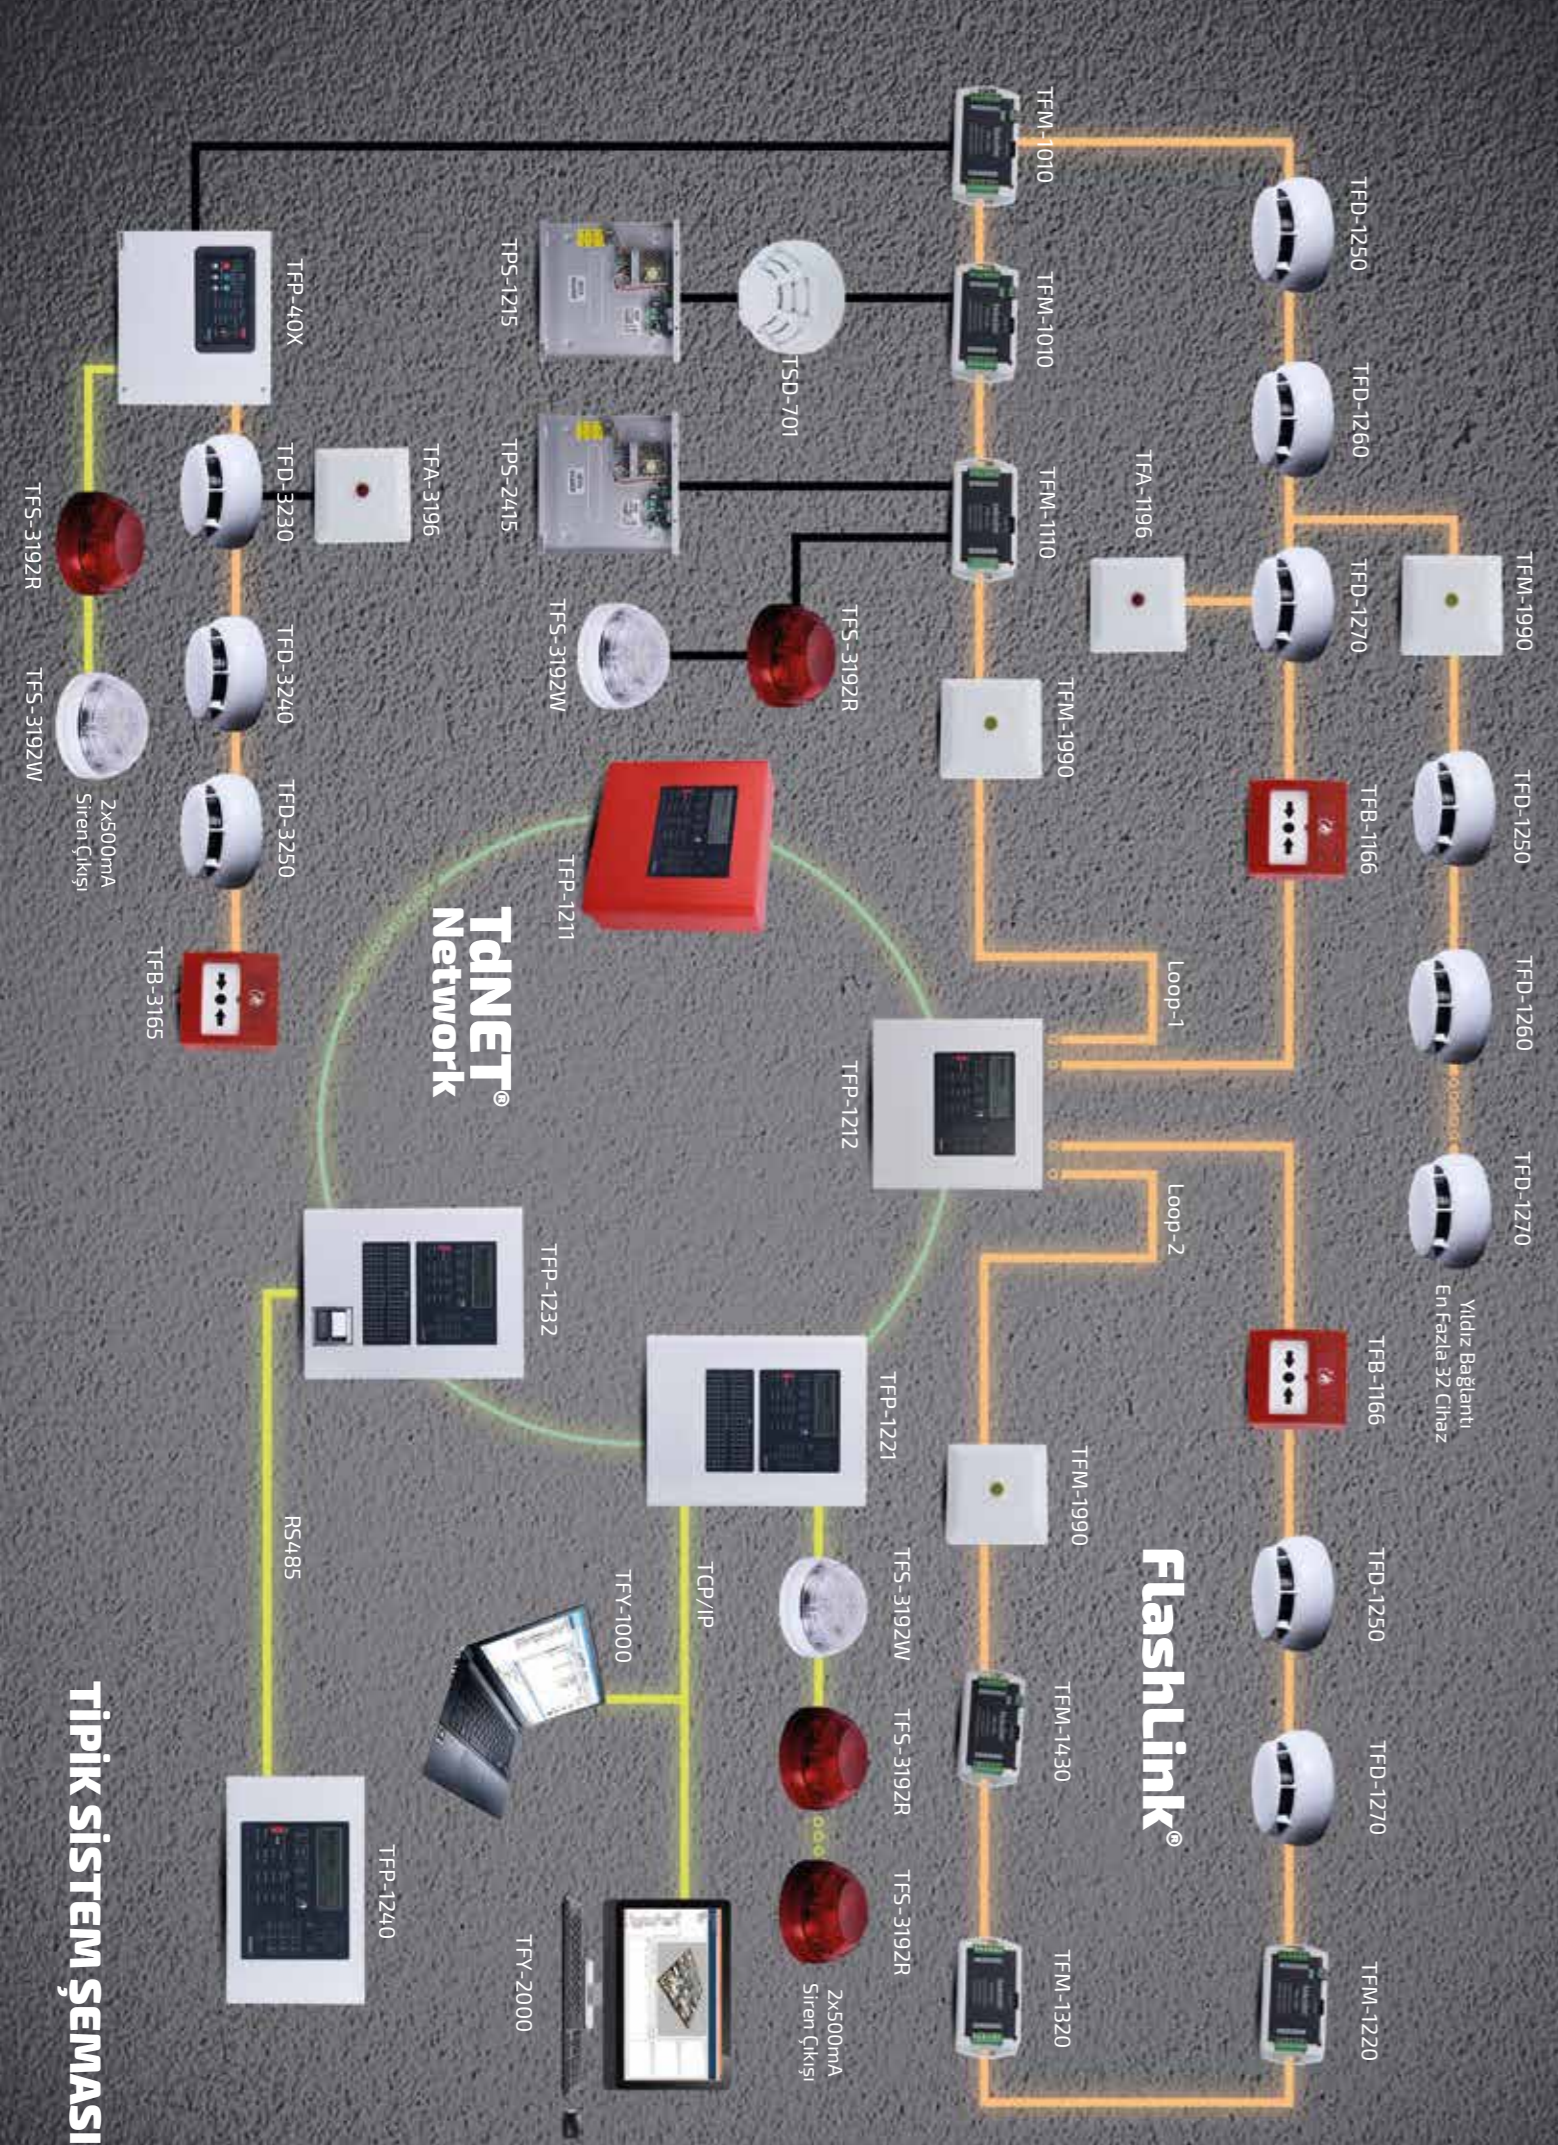

TİPİK SİSTEM ŞEMASI

TEKNİM Analog adresli Yangın algılama sistemleri, günümüz modern yaşam biçiminin gerektirdiği her türlü bina yapısına ve kullanımına uyumlu olarak tasarlanmıştır. TEKNİM mühendislerinin yıllar süren yoğun çabaları sonucu 1 dedektörden 7.680 dedektöre kadar genişleyebilen bir aralıkta sorunsuz çalışmak üzere geliştirilmişlerdir. Her bir loop ta 240 uç birimi olmak üzere 1 ve 2 looplu olarak tasarlanan TEKNİM Analog adresli paneller, tek başına çalışabildiği gibi birbirinden farklı binalara veya katlara kurulmuş 16 adede kadar panel network edilerek 7.680 dedektöre sahip büyük ve tek bir panel gibi de çalışabilir. Böylece hem bina ve işletmenin genişleyip büyümesine paralel bir büyüme imkanı sunar, hem dağıtılmış kontrol yapısı ile sistem arızalarına karşı daha iyi koruma sağlar hemde kablo ve işçilik maliyetlerinde ciddi ölçüde tasarruf sağlar.

TEKNİM, Yapılandırma ve izleme yazılımları, her boyuttaki TEKNİM yangın sistemini, kolaylıkla ve hızlı bir biçimde projelendirme, yapılandırma ve kurulumdan sonra sistemi uzaktan izleme, kontrol imkanı sunar. TEKNİM mühendislerinin kullanıcı dostu arayüz tasarımları en karmaşık Yangın Sistemi projelendirilmesini dahi çok basit ve kolay yapılabilir hale getirmektedir.

TEKNİM Analog Adresli Yangın sistemleri, TÜBİTAK-TEYDEP desteği ile ve Türk mühendislerince tasarlanarak üretilmiştir. Teknim yangın sistemleri, Estetik tasarımı, gelişmiş, teknik, fonksiyonel özellikleri, EN-54 uyumluluk sertifikaları ile hem Türkiye'de hemde 30'a yakın ülkede binlerce kullanıcı tarafından beğeni ile kullanılmaktadır. Toplam 4 farklı paneli, her bir çevrimde 240 adet uç birimi bağlanabilen ve toplamda 2.5 km'ye ulaşabilen çevrim uzunluğu ile TEKNİM adresli panelleri küçük, orta ve büyük boyutlu projelerde sorunsuzca kullanılabilir.